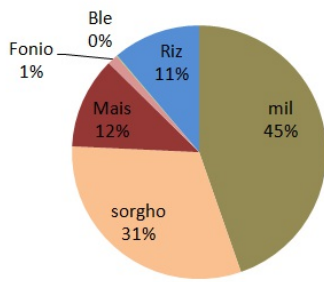

**% surface area
cereals 2008-2009 - 3,5 mln ha**

**% production cereals
2008-2009 - 10 mln ton**